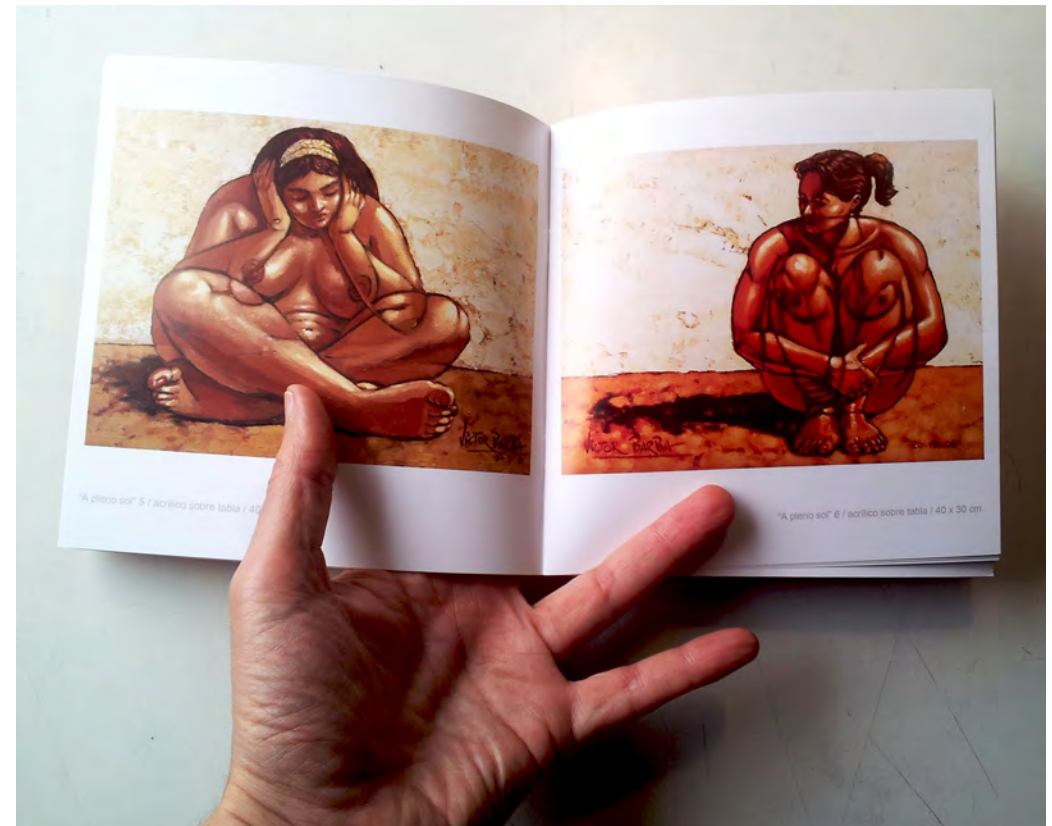

Catálogo . Catalog . Catalogue

PINTURA . PAINTING . PEINTURE

" A N T O L O G Í A "

artista / artist / artiste: Víctor Barba

páginas / pages: 32 **Color**

formato / format: 24 x 17 cm, abierto / open / ouvert

papel / paper / papier: couché, 200 g.